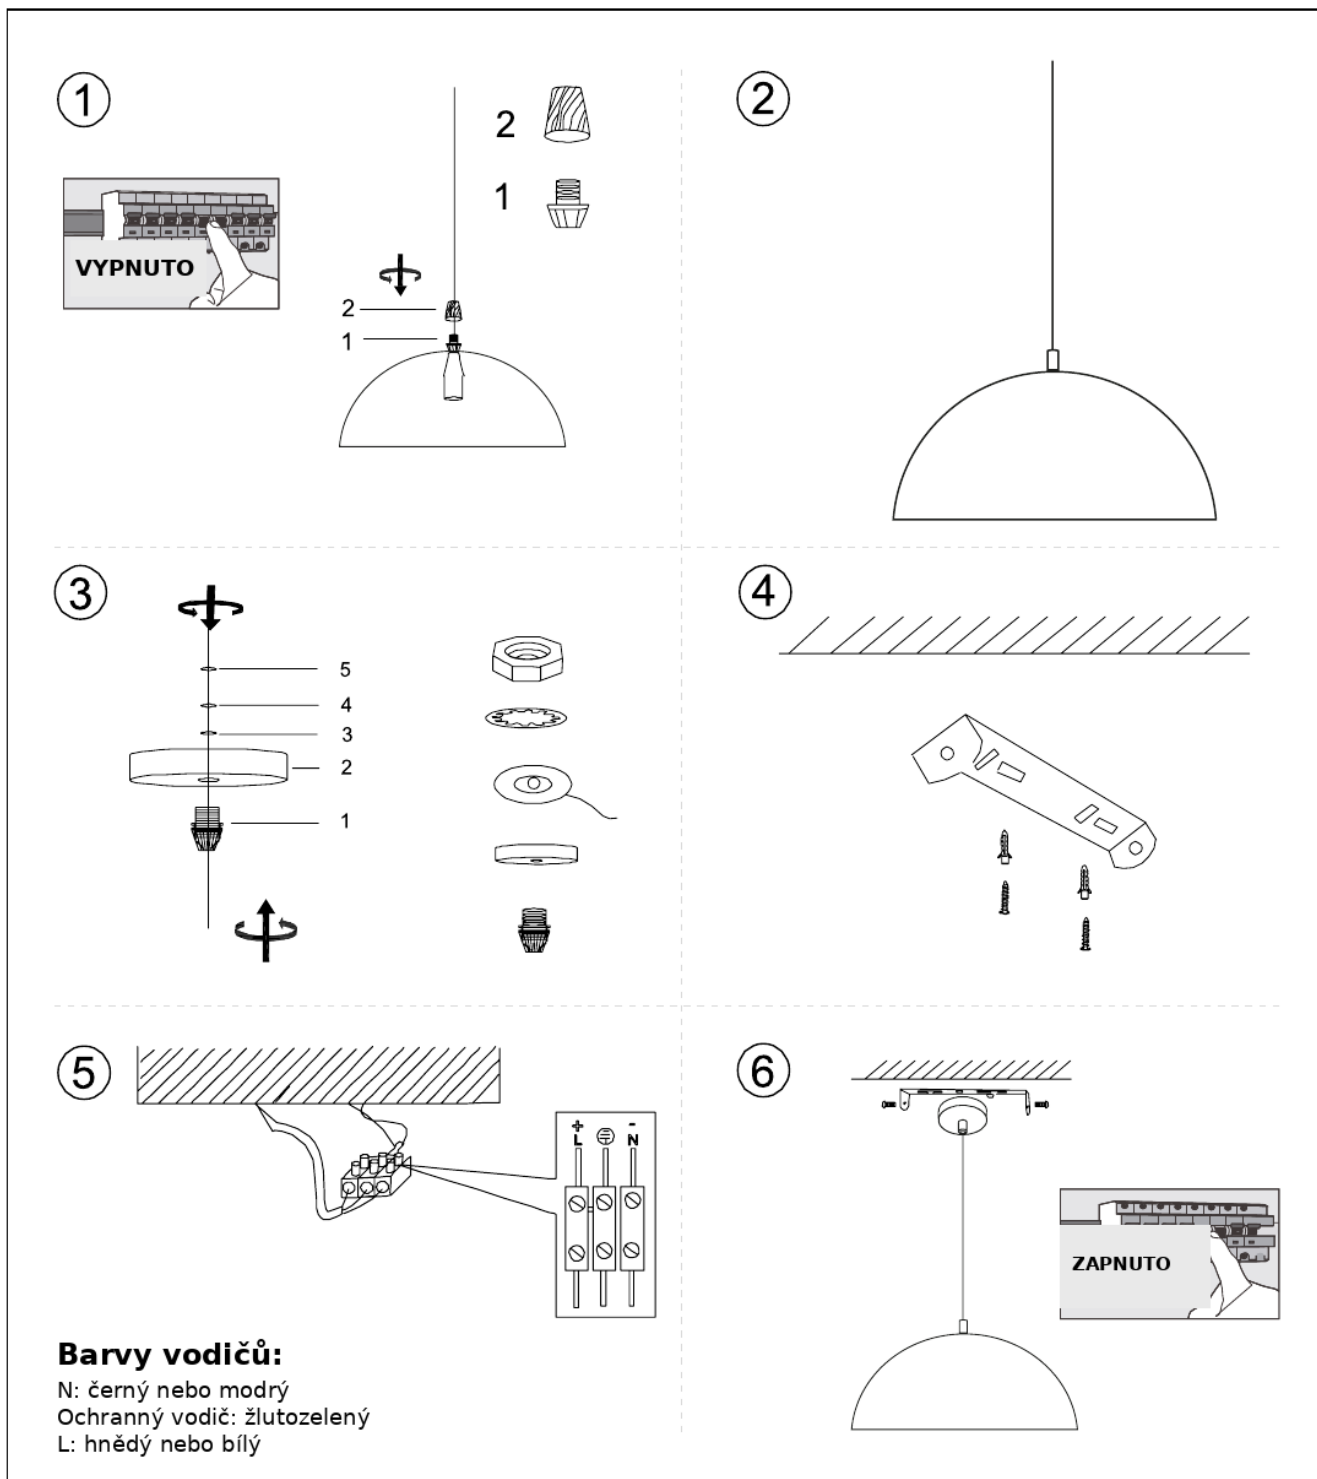

Stropní příslušenství neinstalujte na vlhké povrchy, například na čerstvě natřené nebo nově omítnuté plochy.

Montážní schéma

Obrázek zachovává původní montážní postup v šesti krocích; popis vodičů je převeden do češtiny.

Postup montáže podle schématu

1. Vypněte napájení v rozvaděči / jističem a ověřte, že do přívodu nejde proud.
2. Připravte svítidlo a montážní díly podle obrázku.
3. Sestavte závěsnou část a upevňovací prvky v pořadí znázorněném na schématu.
4. Připevněte montážní lištu ke stropu vhodnými šrouby a hmoždinkami podle typu podkladu.

5. Připojte vodiče do svorkovnice podle označení: N = nulový vodič, ochranný vodič = žlutozelený, L = fázový vodič.
6. Upevněte svítidlo k montážní liště, zkontrolujte dotažení a teprve poté znovu zapněte napájení.